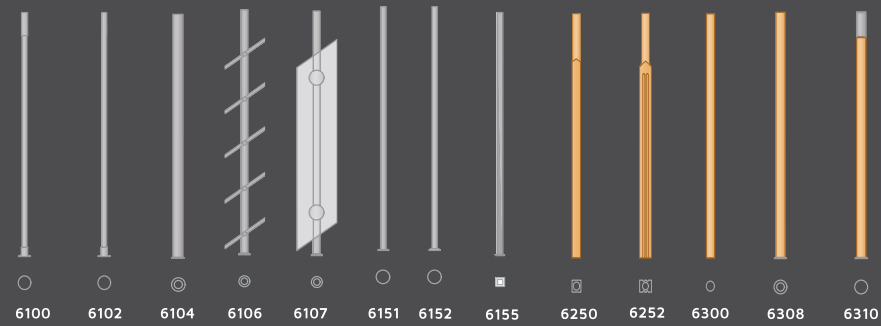

DESIGNÜBERSICHT

GELÄNDERSTÄBE

DISTANZSPINDELN

STUFENPROFILE

HANDLAUFPROFILE

PFOSTENKÖPFE

PFOSTEN

Sie haben die Wahl. Aus unserer umfangreichen Kollektion lassen sich eine Fülle unterschiedlicher Ausführungsvarianten gestalten. So wird Ihre Treppe zum individuellen Einzelstück.