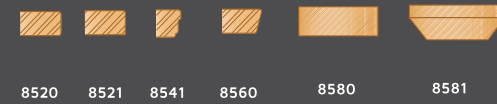

DESIGNÜBERSICHT

GELÄNDERSTÄBE

DISTANZSPINDELN

STUFENPROFILE

HANDLAUFPROFILE

PFOSTENKÖPFE

PFOSTEN

Sie haben die Wahl. Aus unserer umfangreichen Kollektion lassen sich eine Fülle unterschiedlicher Ausführungsvarianten gestalten. So wird Ihre Treppe zum individuellen Einzelstück.