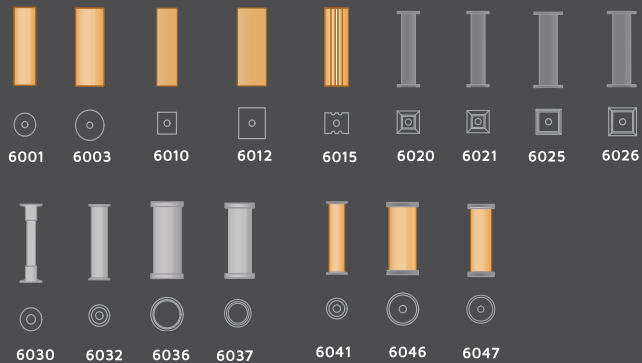

DESIGNÜBERSICHT

GELÄNDERSTÄBE

DISTANZSPINDELN

STUFENPROFILE

HANDLAUFPROFILE

PFOSTENKÖPFE

PFOSTEN

Sie haben die Wahl. Aus unserer umfangreichen Kollektion lassen sich eine Fülle unterschiedlicher Ausführungsvarianten gestalten. So wird Ihre Treppe zum individuellen Einzelstück.