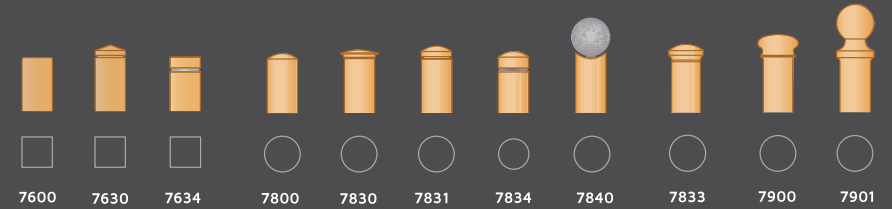

DESIGNÜBERSICHT

GELÄNDERSTÄBE

DISTANZSPINDELN

STUFENPROFILE

HANDLAUFPROFILE

PFOSTENKÖPFE

PFOSTEN

Sie haben die Wahl. Aus unserer umfangreichen Kollektion lassen sich eine Fülle unterschiedlicher Ausführungsvarianten gestalten. So wird Ihre Treppe zum individuellen Einzelstück.