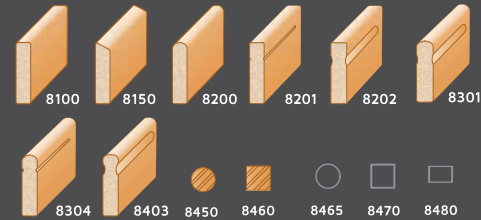

DESIGNÜBERSICHT

GELÄNDERSTÄBE

DISTANZSPINDELN

STUFENPROFILE

HANDLAUFPROFILE

PFOSTENKÖPFE

PFOSTEN

Sie haben die Wahl. Aus unserer umfangreichen Kollektion lassen sich eine Fülle unterschiedlicher Ausführungsvarianten gestalten. So wird Ihre Treppe zum individuellen Einzelstück.