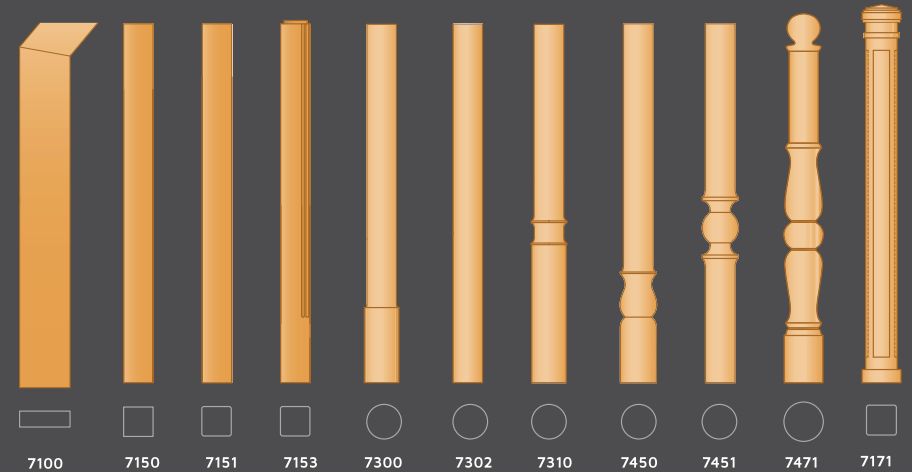

DESIGNÜBERSICHT

GELÄNDERSTÄBE

DISTANZSPINDELN

STUFENPROFILE

HANDLAUFPROFILE

PFOSTENKÖPFE

PFOSTEN

Sie haben die Wahl. Aus unserer umfangreichen Kollektion lassen sich eine Fülle unterschiedlicher Ausführungsvarianten gestalten. So wird Ihre Treppe zum individuellen Einzelstück.