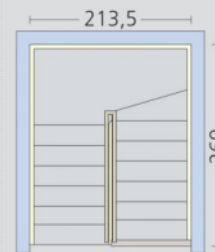

## Podesttreppen

87 cm nutzbare Laufbreite ca. 26 cm Auftritt, 14 Steigungen

94 cm nutzbare Laufbreite ca. 26,5 cm Auftritt, 15 Steigungen vorgesetzte Stufen beim Zwischenpodest

100 cm nutzbare Laufbreite , ca. 27 cm Auftritt, 16 Steigungen